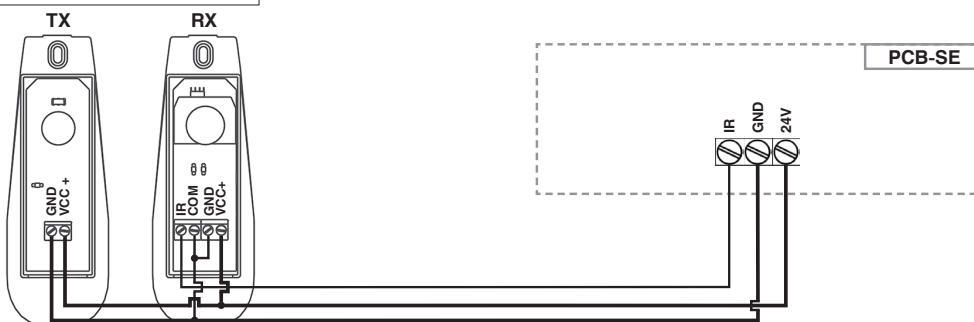

BARRIER N, BARRIER PRO, SLIDING 500/800/1300/2100(PRO)

SWING 4000/3000/5000(PRO), ARM 320(PRO)

SHAFT 20/30/50

SHAFT 60/120/200

SECTIONAL PA-500/800PRO/1000PRO/1200

DOORHAN[®]

Международный концерн DoorHan благодарит вас за приобретение нашей продукции. Мы надеемся, что вы останетесь довольны качеством данного изделия.