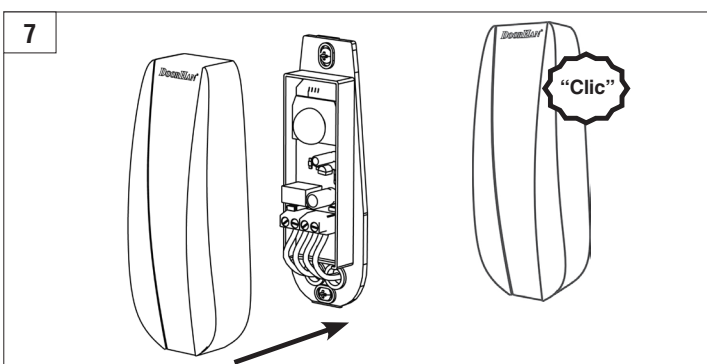

DOORHAN[®]

**ФОТОЭЛЕМЕНТЫ
PHOTOCELL-N**

**PHOTOCELL-N
Photoelectric Cells**

Руководство по монтажу
Installation Instructions

© DoorHan, 05.2023

Характеристики / Characteristics	Значение / Value
Технология / Technology	Инфракрасный / Infrared
Зона действия * / Operating range*	≤ 40 m
Электропитание / Supply voltage	12/24 V DC
Длина волны / Wave length	940 nm
Ток потребления / Current consumption	40 mA (TX), 13 mA (RX)
Угол автоматического выравнивания / Automatic alignment angle	< ±10°
Температурный диапазон / Operating temperature	-40...+70 °C
Выход реле / Relay output	1 A max, 30 V

* 25 м рекомендуется для устойчивой работы. В плохую погоду (туман, дождь, пыль и др.) зона действия может уменьшаться на 30 %. Избегайте попадания прямых солнечных лучей на фотоэлементы для стабильной работы. Избегайте установки других инфракрасных излучателей в пределах эффективного расстояния приемника.
It's recommended to keep the distance of 25 m (maximum) to ensure stable operation of the devices. However, under bad weather conditions (fog, rain, dust) the distance can be reduced by 30 %. Protect the photocells from direct sunlight to ensure their stable operation. Do not install other infrared emitters within the operating range of the receiver.