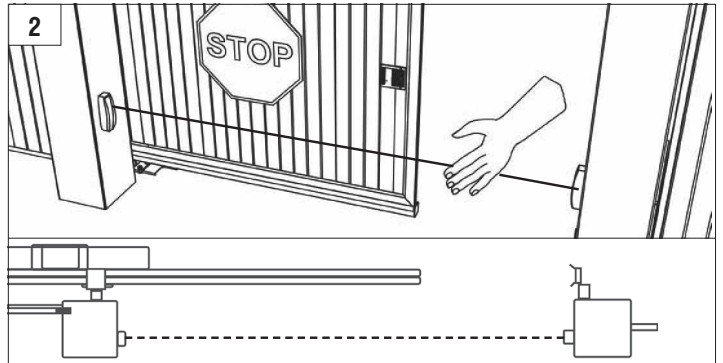

DOORHAN[®]

**ФОТОЭЛЕМЕНТЫ
PHOTOCELL-N**

**PHOTOCELL-N
Photoelectric Cells**

Руководство по монтажу
Installation Instructions

© DoorHan, 05.2023

Характеристики / Characteristics	Значение / Value
Технология / Technology	Инфракрасный / Infrared
Зона действия * / Operating range*	≤ 40 m
Электропитание / Supply voltage	12/24 V DC
Длина волны / Wave length	940 nm
Ток потребления / Current consumption	40 mA (TX), 13 mA (RX)
Угол автоматического выравнивания / Automatic alignment angle	< ±10°
Температурный диапазон / Operating temperature	-40...+70 °C
Выход реле / Relay output	1 A max, 30 V

* 25 м рекомендуется для устойчивой работы. В плохую погоду (туман, дождь, пыль и др.) зона действия может уменьшаться на 30 %. Избегайте попадания прямых солнечных лучей на фотоэлементы для стабильной работы. Избегайте установки других инфракрасных излучателей в пределах эффективного расстояния приемника.
It's recommended to keep the distance of 25 m (maximum) to ensure stable operation of the devices. However, under bad weather conditions (fog, rain, dust) the distance can be reduced by 30 %. Protect the photocells from direct sunlight to ensure their stable operation. Do not install other infrared emitters within the operating range of the receiver.