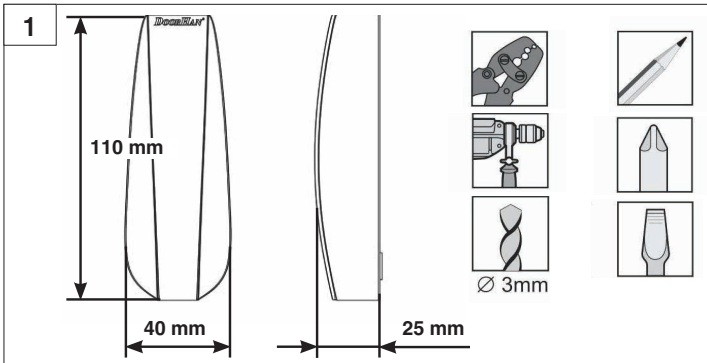

Характеристики / Characteristics	Значение / Value
Технология / Technology	Инфракрасный / Infrared
Зона действия * / Operating range*	≤ 40 m
Электропитание / Supply voltage	12/24 V DC
Длина волны / Wave length	940 nm
Ток потребления / Current consumption	40 mA (TX), 13 mA (RX)
Угол автоматического выравнивания / Automatic alignment angle	< ±10°
Температурный диапазон / Operating temperature	-40...+70 °C
Выход реле / Relay output	1 A max, 30 V

* 25 м рекомендуется для устойчивой работы. В плохую погоду (туман, дождь, пыль и др.) зона действия может уменьшаться на 30 %. Избегайте попадания прямых солнечных лучей на фотоэлементы для стабильной работы. Избегайте установки других инфракрасных излучателей в пределах эффективного расстояния приемника.
It's recommended to keep the distance of 25 m (maximum) to ensure stable operation of the devices. However, under bad weather conditions (fog, rain, dust) the distance can be reduced by 30 %. Protect the photocells from direct sunlight to ensure their stable operation. Do not install other infrared emitters within the operating range of the receiver.