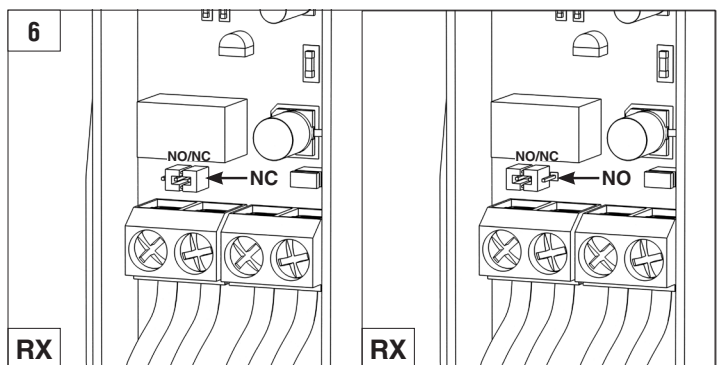

Характеристики / Characteristics	Значение / Value
Технология / Technology	Инфракрасный / Infrared
Зона действия * / Operating range*	≤ 40 m
Электропитание / Supply voltage	12/24 V DC
Длина волны / Wave length	940 nm
Ток потребления / Current consumption	40 mA (TX), 13 mA (RX)
Угол автоматического выравнивания / Automatic alignment angle	< ±10°
Температурный диапазон / Operating temperature	-40...+70 °C
Выход реле / Relay output	1 A max, 30 V

* 25 м рекомендуется для устойчивой работы. В плохую погоду (туман, дождь, пыль и др.) зона действия может уменьшаться на 30 %. Избегайте попадания прямых солнечных лучей на фотоэлементы для стабильной работы. Избегайте установки других инфракрасных излучателей в пределах эффективного расстояния приемника.
It's recommended to keep the distance of 25 m (maximum) to ensure stable operation of the devices. However, under bad weather conditions (fog, rain, dust) the distance can be reduced by 30 %. Protect the photocells from direct sunlight to ensure their stable operation. Do not install other infrared emitters within the operating range of the receiver.