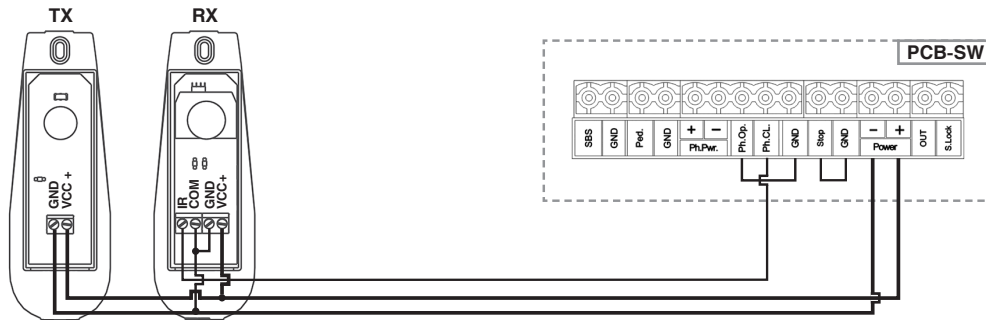

SWING 4000/3000/5000(PRO), ARM 320(PRO)