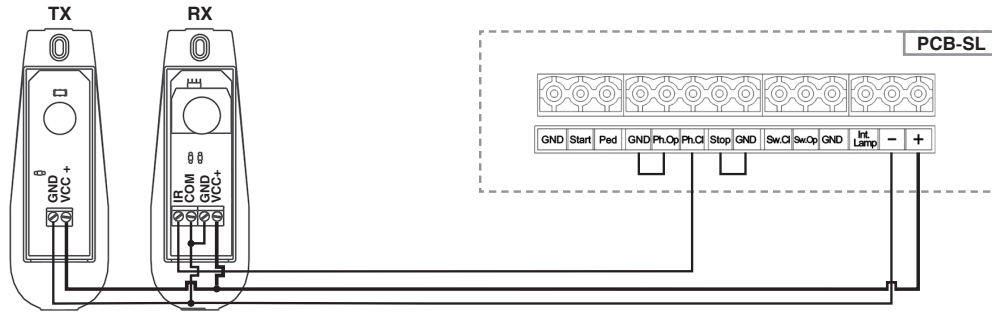

BARRIER N, BARRIER PRO, SLIDING 500/800/1300/2100(PRO)