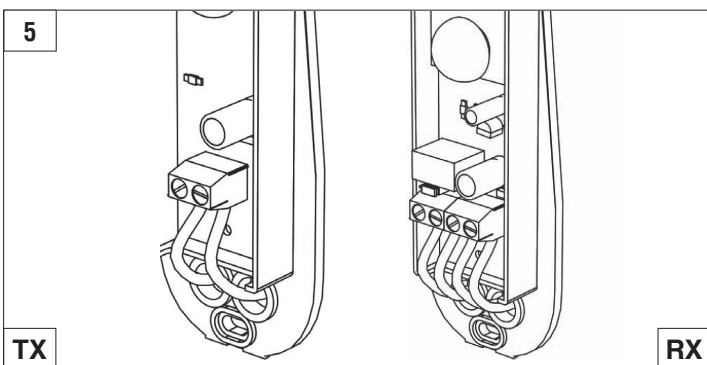

Характеристики / Characteristics	Значение / Value
Технология / Technology	Инфракрасный / Infrared
Зона действия * / Operating range*	≤ 40 m
Электропитание / Supply voltage	12/24 V DC
Длина волны / Wave length	940 nm
Ток потребления / Current consumption	40 mA (TX), 13 mA (RX)
Угол автоматического выравнивания / Automatic alignment angle	< ±10°
Температурный диапазон / Operating temperature	-40...+70 °C
Выход реле / Relay output	1 A max, 30 V

* 25 м рекомендуется для устойчивой работы. В плохую погоду (туман, дождь, пыль и др.) зона действия может уменьшаться на 30 %. Избегайте попадания прямых солнечных лучей на фотоэлементы для стабильной работы. Избегайте установки других инфракрасных излучателей в пределах эффективного расстояния приемника.
It's recommended to keep the distance of 25 m (maximum) to ensure stable operation of the devices. However, under bad weather conditions (fog, rain, dust) the distance can be reduced by 30 %. Protect the photocells from direct sunlight to ensure their stable operation. Do not install other infrared emitters within the operating range of the receiver.