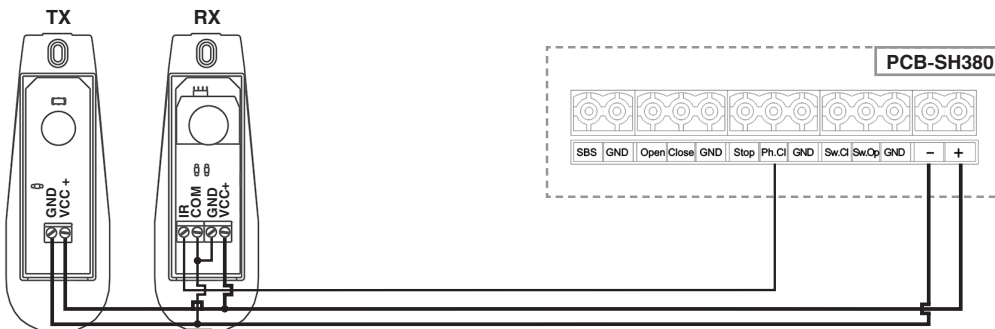

BARRIER N, BARRIER PRO, SLIDING 500/800/1300/2100(PRO)

SWING 4000/3000/5000(PRO), ARM 320(PRO)

SHAFT 20/30/50

SHAFT 60/120/200

SECTIONAL PA-500/800PRO/1000PRO/1200

DOORHAN[®]

Международный концерн DoorHan благодарит вас за приобретение нашей продукции. Мы надеемся, что вы останетесь довольны качеством данного изделия.