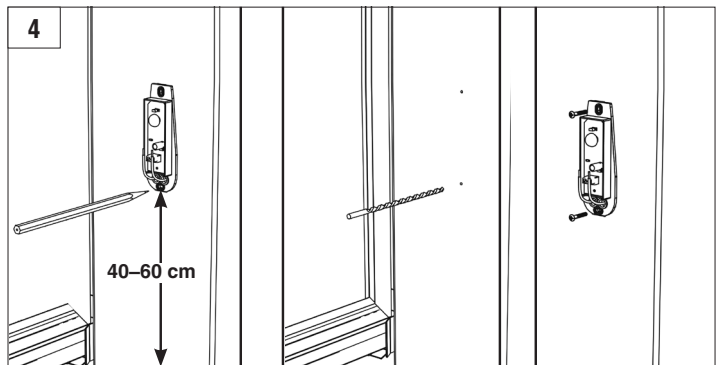

Характеристики / Characteristics	Значение / Value
Технология / Technology	Инфракрасный / Infrared
Зона действия * / Operating range*	≤ 40 m
Электропитание / Supply voltage	12/24 V DC
Длина волны / Wave length	940 nm
Ток потребления / Current consumption	40 mA (TX), 13 mA (RX)
Угол автоматического выравнивания / Automatic alignment angle	< ±10°
Температурный диапазон / Operating temperature	-40...+70 °C
Выход реле / Relay output	1 A max, 30 V

* 25 м рекомендуется для устойчивой работы. В плохую погоду (туман, дождь, пыль и др.) зона действия может уменьшаться на 30 %. Избегайте попадания прямых солнечных лучей на фотоэлементы для стабильной работы. Избегайте установки других инфракрасных излучателей в пределах эффективного расстояния приемника.
It's recommended to keep the distance of 25 m (maximum) to ensure stable operation of the devices. However, under bad weather conditions (fog, rain, dust) the distance can be reduced by 30 %. Protect the photocells from direct sunlight to ensure their stable operation. Do not install other infrared emitters within the operating range of the receiver.