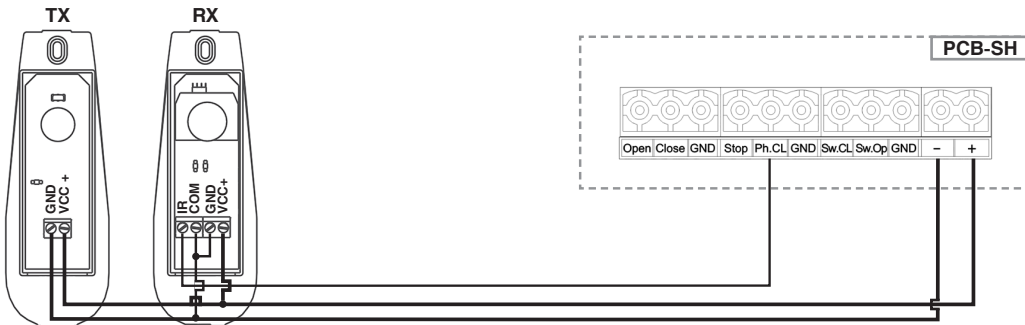

DOORHAN[®]

**ФОТОЭЛЕМЕНТЫ
PHOTOCELL-N**

**PHOTOCELL-N
Photoelectric Cells**

Руководство по монтажу
Installation Instructions

© DoorHan, 05.2023

Характеристики / Characteristics	Значение / Value
Технология / Technology	Инфракрасный / Infrared
Зона действия * / Operating range*	≤ 40 m
Электропитание / Supply voltage	12/24 V DC
Длина волны / Wave length	940 nm
Ток потребления / Current consumption	40 mA (TX), 13 mA (RX)
Угол автоматического выравнивания / Automatic alignment angle	< ±10°
Температурный диапазон / Operating temperature	-40...+70 °C
Выход реле / Relay output	1 A max, 30 V

BARRIER N, BARRIER PRO, SLIDING 500/800/1300/2100(PRO)

SWING 4000/3000/5000(PRO), ARM 320(PRO)

SHAFT 20/30/50

SHAFT 60/120/200

SECTIONAL PA-500/800PRO/1000PRO/1200

DOORHAN[®]

Международный концерн DoorHan благодарит вас за приобретение нашей продукции. Мы надеемся, что вы останетесь довольны качеством данного изделия.