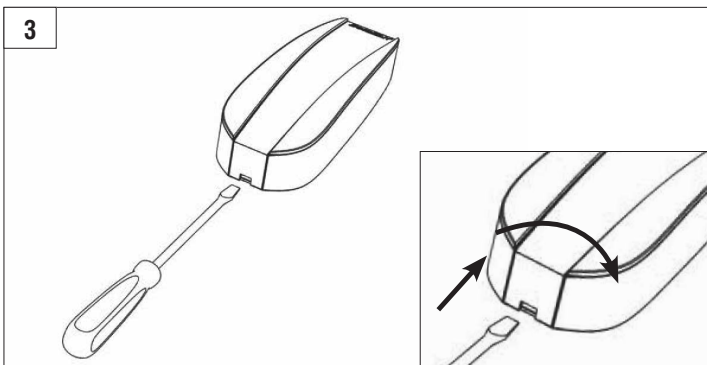

DOORHAN[®]

**ФОТОЭЛЕМЕНТЫ
PHOTOCELL-N**

**PHOTOCELL-N
Photoelectric Cells**

Руководство по монтажу
Installation Instructions

© DoorHan, 05.2023

Характеристики / Characteristics	Значение / Value
Технология / Technology	Инфракрасный / Infrared
Зона действия * / Operating range*	≤ 40 m
Электропитание / Supply voltage	12/24 V DC
Длина волны / Wave length	940 nm
Ток потребления / Current consumption	40 mA (TX), 13 mA (RX)
Угол автоматического выравнивания / Automatic alignment angle	< ±10°
Температурный диапазон / Operating temperature	-40...+70 °C
Выход реле / Relay output	1 A max, 30 V

* 25 м рекомендуется для устойчивой работы. В плохую погоду (туман, дождь, пыль и др.) зона действия может уменьшаться на 30 %. Избегайте попадания прямых солнечных лучей на фотоэлементы для стабильной работы. Избегайте установки других инфракрасных излучателей в пределах эффективного расстояния приемника.
It's recommended to keep the distance of 25 m (maximum) to ensure stable operation of the devices. However, under bad weather conditions (fog, rain, dust) the distance can be reduced by 30 %. Protect the photocells from direct sunlight to ensure their stable operation. Do not install other infrared emitters within the operating range of the receiver.